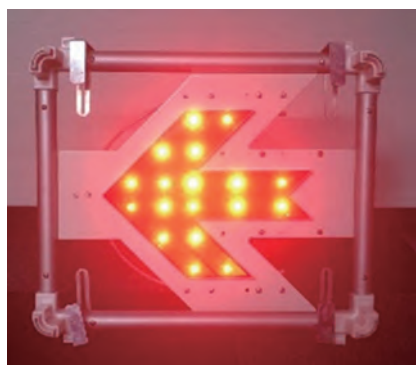

## 3Way LED小型矢印板

置く、掛ける、通す、3パターンで使用できます

点滅

流動点滅

裏面

置く

掛ける

通す

## 仕様

サイズ	415x500mm	材質(本体)	スチール板+アルミパイプ	LED数/LED色	18個/赤色
重量	約4.5kg	材質(矢印)	ABS+アクリル	使用時間	点滅時:約70時間・流動時:約56時間
電源	単1電池 2本 ※別売	材質(電池BOX)	PC	点滅パターン	流動・点滅・切り替え式

12

## チェンジアロー積み重ねタイプ

積み重ねアダプターが付いているので、  
保管に便利です。

サイズ	360x760mm	電池寿命	赤:約50時間(単1黒マンガン使用時)
重量	約5kg		青:約30時間(単1黒マンガン使用時)
高さ	90mm	カラー	白地/赤矢印 赤色LED
板面材質	アルミ 2mm		赤地/白矢印 青色LED