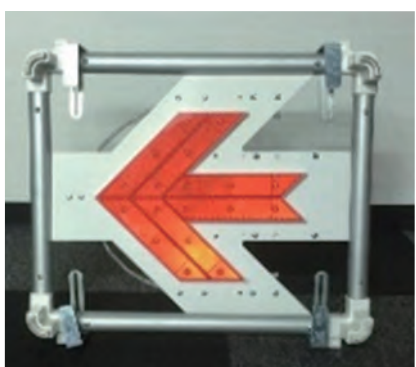

## 3Way LED小型矢印板

置く、掛ける、通す、3パターンで使用できます

点滅

流動点滅

裏面

置く

掛ける

通す

## 仕様

サイズ	415x500mm	材質(本体)	スチール板+アルミパイプ	LED数/LED色	18個/赤色
重量	約4.5kg	材質(矢印)	ABS+アクリル	使用時間	点滅時:約70時間・流動時:約56時間
電源	単1電池 2本 ※別売	材質(電池BOX)	PC	点滅パターン	流動・点滅・切り替え式

12

## チェンジアロー積み重ねタイプ

積み重ねアダプターが付いているので、  
保管に便利です。

サイズ	360x760mm	電池寿命	赤:約50時間(単1黒マンガン使用時)
重量	約5kg		青:約30時間(単1黒マンガン使用時)
高さ	90mm	カラー	白地/赤矢印 赤色LED
板面材質	アルミ 2mm		赤地/白矢印 青色LED