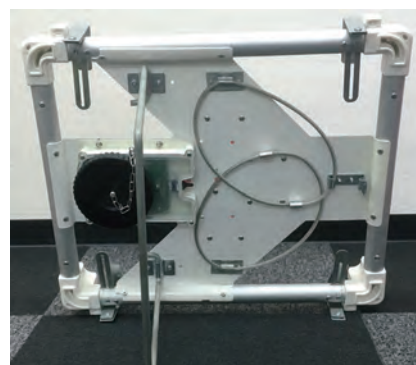

## 3Way LED小型矢印板

置く、掛ける、通す、3パターンで使用できます

点滅

流動点滅

裏面

置く

掛ける

通す

## 仕様

サイズ	415x500mm	材質(本体)	スチール板+アルミパイプ	LED数/LED色	18個/赤色
重量	約4.5kg	材質(矢印)	ABS+アクリル	使用時間	点滅時:約70時間・流動時:約56時間
電源	単1電池 2本 ※別売	材質(電池BOX)	PC	点滅パターン	流動・点滅・切り替え式

12