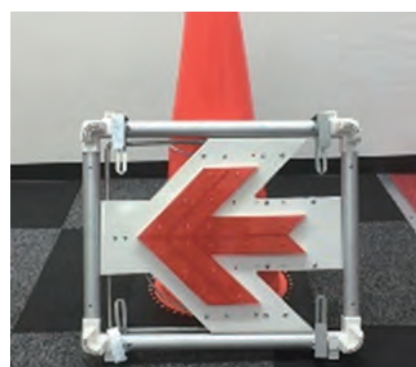

## 3Way LED小型矢印板

置く、掛ける、通す、3パターンで使用できます

点滅

流動点滅

裏面

置く

掛ける

通す