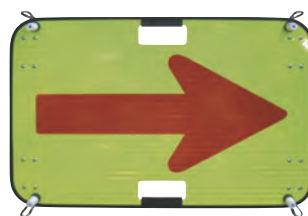

## 25 大型矢印板

折りたたみ機能でコンパクトな収納を実現

- 超高輝度反射
- カラー：赤地/白矢印

- 超高輝度反射
- カラー：赤地/黄矢印(フチ付)

- 超高輝度反射
- カラー：黄地/赤矢印

- LED自発光に匹敵する昼夜間の反射輝度により高い視認性を実現しました。
- 使用保全時に電気回路の補修や電池の交換が無く迅速な設置・撤去を実現しました。
- 脚部を折りたたみにすることによりコンパクトな収納が出来ます。

サイズ	600×900mm
重量	約7kg
板面材質	アルミ 3mm
脚部	ステンレス