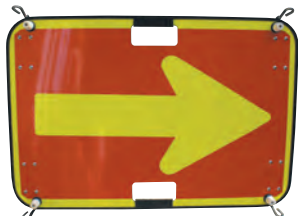

## 24 山型矢印板張替

貼替で新品同様ピカピカに!!

貼替前

貼替後

- 古くなった山型矢印板を貼替することにより経済的
- プリズム高輝度反射又は超高輝度反射を貼り視認性UP!!

※状態により貼り替えてできない場合もございます。

## 25 大型矢印板

折りたたみ機能でコンパクトな収納を実現

- 超高輝度反射
- カラー：赤地/白矢印

- 超高輝度反射
- カラー：赤地/黄矢印(フチ付)

- 超高輝度反射
- カラー：黄地/赤矢印

- LED自発光に匹敵する昼夜間の反射輝度により高い視認性を実現しました。
- 使用保全時に電気回路の補修や電池の交換が無く迅速な設置・撤去を実現しました。
- 脚部を折りたたみにすることによりコンパクトな収納が出来ます。