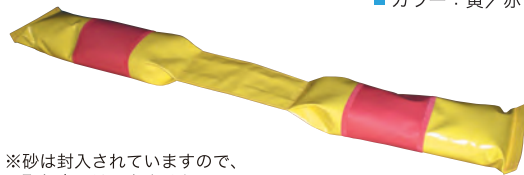

30 矢印板ウエイトチャック付

■ カラー：赤／白

※チャック式には砂が入っておりません。

サイズ	砂封入時重量
880×160mm	約6kgまで

■ カラー：黄／赤

※チャック式には砂が入っておりません。

サイズ	砂封入時重量
880×160mm	約6kgまで

31 ポストン型ウエイトチャック付

■ カラー：赤

※チャック式には砂が入っておりません。

サイズ	砂封入時重量
400×390mm	約6kgまで

■ カラー：黄

※チャック式には砂が入っておりません。

サイズ	砂封入時重量
400×390mm	約6kgまで

32 砂入り矢印板ウエイト

■ カラー：赤／白

※砂は封入されていますので、取り出しはできません。

サイズ	砂入重量
1,020×160mm	約6kg

■ カラー：黄／赤

※砂は封入されていますので、取り出しはできません。

サイズ	砂入重量
1,020×160mm	約6kg

33 砂入りポストン型ウエイト

■ カラー：赤

※砂は封入されていますので、取り出しはできません。