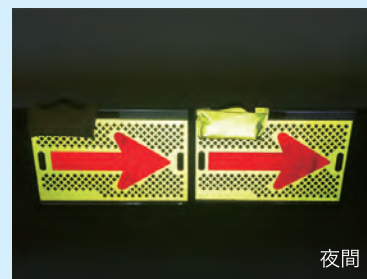

35

砂入りポストン型ウエイト
黄色（プリズムターポリン）

プリズムターポリンで視認性アップ!!

※砂は封入されていますので、取り出しはできません。

サイズ	砂入重量
400×390mm	約6kg

従来品との比較

昼間

夜間

36

LEDディスクボール...

床置きLED投光器

夜間工事・イベント会場・緊急災害時の証明に。

■収納ケース付

軽量三脚

- 有効長：735×1715mm
- 質量：3.4kg
- 積載荷重：10kg(最大)

スタンダード三脚

- 有効長：1202×1925mm
- 質量：6.5kg
- 積載荷重：20kg(最大)

サイズ	灯具	Φ252mm×H462mm×D250mm
	ケース	W349mm×H492mm×D311mm
電線種		VCTF 0.75mm ² ×3芯5m (ポッキングプラグ付)
防水規格		IP65
質量	灯具	3.8kg
	ケース	1.2kg
仕様環境温度		-30℃～45℃
連結台数		8台 (連結コンセント付)
色温度		5000k
定格光束		108000Lm
1/10ビーム角		310度

37

ガーネット

草刈作業の飛散ガード

- 道路や公園での草刈り作業で、刈払機による異物の飛散を防止するガードです。
- アルミ製で軽量なので楽に作業でき、更に簡単に折りたたみができるので、持運びや収納に便利です。
- キャスター付なので持ち上げなくても横へ移動でき疲れません。
- ネットは簡単に交換でき、とても経済的です。

形式	サイズ	重量
HBE-1827K	(キャスター付) 寸法:幅270cm×高さ180cm (折りたたみ時は幅135cm)	6.6kg
HBE-1521K	(キャスター付) 寸法:幅210cm×高さ150cm (折りたたみ時は幅105cm)	5.2kg