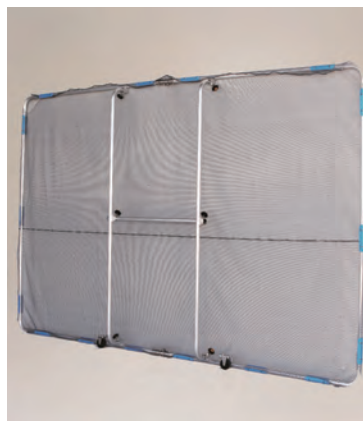

35

砂入りポストン型ウエイト
黄色（プリズムターポリン）

プリズムターポリンで視認性アップ!!

※砂は封入されていますので、取り出しはできません。

サイズ	砂入重量
400×390mm	約6kg

従来品との比較

昼間

夜間

36

LEDディスクボール...

床置きLED投光器

夜間工事・イベント会場・緊急災害時の証明に。

■収納ケース付

軽量三脚

- 有効長：735×1715mm
- 質量：3.4kg
- 積載荷重：10kg(最大)

スタンダード三脚

- 有効長：1202×1925mm
- 質量：6.5kg
- 積載荷重：20kg(最大)

サイズ	灯具	Φ252mm×H462mm×D250mm
	ケース	W349mm×H492mm×D311mm
電線種		VCTF 0.75mm ² ×3芯5m (ポッキングプラグ付)
防水規格		IP65
質量	灯具	3.8kg
	ケース	1.2kg
仕様環境温度		-30℃～45℃
連結台数		8台 (連結コンセント付)
色温度		5000k
定格光束		108000Lm
1/10ビーム角		310度

37

ガーネット

草刈作業の飛散ガード

- 道路や公園での草刈り作業で、刈払機による異物の飛散を防止するガードです。
- アルミ製で軽量なので楽に作業でき、更に簡単に折りたたみができるので、持運びや収納に便利です。
- キャスター付なので持ち上げなくても横へ移動でき疲れません。
- ネットは簡単に交換でき、とても経済的です。

形式	サイズ	重量
HBE-1827K	(キャスター付) 寸法:幅270cm×高さ180cm (折りたたみ時は幅135cm)	6.6kg
HBE-1521K	(キャスター付) 寸法:幅210cm×高さ150cm (折りたたみ時は幅105cm)	5.2kg