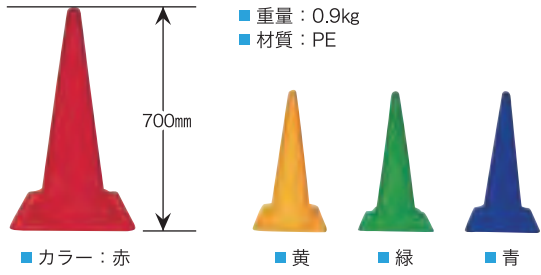

43 カラーコーン

■重量：0.9kg
■材質：PE

■カラー：赤 ■黄 ■緑 ■青

44 スコッチコーン

■重量：0.8kg
■材質：PE

■カラー：赤／白 ■黄／白 ■緑／白 ■青／白

45 内照コーン(LEDコーン)

■サイズ：H700mm
(底辺380×380mm)
■材質：ポリエチレン

シンプルなカラーコーンに高輝度LED付きです。内底部LED6個の光が内側を沿うように照らし頂点までハッキリ光ります。底部にあるスイッチでON・OFF・点滅を切り替えます。

点灯時

LEDコーン LEDスコッチコーン

46 ジャンボコーン

品名	サイズ
ジャンボコーン900	H900mm
ジャンボコーン1800	H1,800mm

※大サイズのビッグカラーコーン。ドライバーの認知しやすい赤色。

47 伸縮コーン(フリーコーン)

タイプ	高さ700mm	高さ550mm
材質	本体:ナイロン ベース部:ポリエチレン	
LED	赤LED(点滅)	
電池	単4電池2本 ※別売	
重量	1.0kg	0.9kg

48 コーンベット(コーンウェイト)

コーンウェイト

ミニコーン用ウェイト

品名	サイズ
コーンウェイト	2kg
ミニコーン用ウェイト	1.5kg

49 カラーコーンベット(カラーコーンウェイト)

重量	長辺 × 短辺 × 高さ
1.5kg	360mm×360mm×30mm
2.0kg	360mm×360mm×36mm