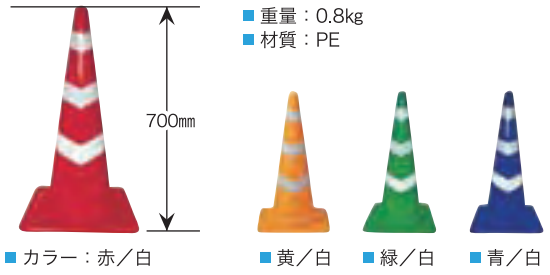

43 カラーコーン

■重量：0.9kg
■材質：PE

■カラー：赤 ■黄 ■緑 ■青

44 スコッチコーン

■重量：0.8kg
■材質：PE

■カラー：赤／白 ■黄／白 ■緑／白 ■青／白

45 内照コーン(LEDコーン)

■サイズ：H700mm
(底辺380×380mm)
■材質：ポリエチレン

シンプルなカラーコーンに高輝度LED付きです。内底部LED6個の光が内側を沿うように照らし頂点までハッキリ光ります。底部にあるスイッチでON・OFF・点滅を切り替えます。

点灯時

LEDコーン LEDスコッチコーン

46 ジャンボコーン

品名	サイズ
ジャンボコーン900	H900mm
ジャンボコーン1800	H1,800mm

※大サイズのビッグカラーコーン。ドライバーの認知しやすい赤色。

47 伸縮コーン(フリーコーン)

タイプ	高さ700mm	高さ550mm
材質	本体:ナイロン ベース部:ポリエチレン	
LED	赤LED(点滅)	
電池	単4電池2本 ※別売	
重量	1.0kg	0.9kg

48 コーンベット(コーンウェイト)

コーンウェイト

ミニコーン用ウェイト

品名	サイズ
コーンウェイト	2kg
ミニコーン用ウェイト	1.5kg

49 カラーコーンベット(カラーコーンウェイト)

重量	長辺 × 短辺 × 高さ
1.5kg	360mm×360mm×30mm
2.0kg	360mm×360mm×36mm