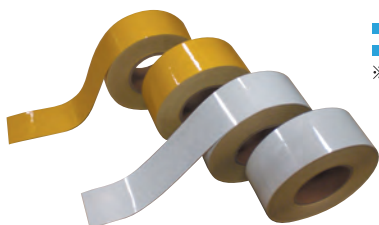

54 コーン用反射テープ

- ■カラー：白・黄
- ■サイズ：60mm×45.7m巻
  ※50mm・70mm巾もございます。