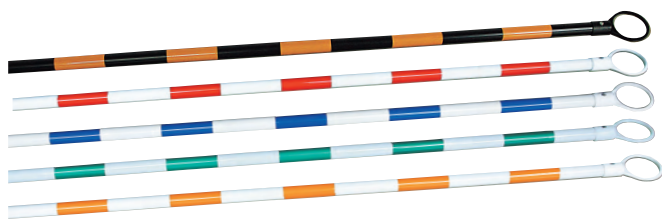

50 コーンサイン

さまざまな用途に使用可能!!

- ほとんどのタイプのコーンに使用できます。

仕様

- 材質：キャップ部分 塩ビ製
ボード部分 アルミ複合板
全面反射
- サイズ：300×450×3mm
※両面取付もできます。

51 コーンバー

カラーバリエーションが豊富

仕様

- サイズ：L2,000mm × Φ34mm ■質量：600g ■材質：樹脂

品名	カラー	サイズ	重量
コーンバー L2,000mm	●黄/黒	Φ34mm	600g
コーンバー L2,000mm	●赤/白	Φ34mm	600g
コーンバー L2,000mm	●青/白	Φ34mm	600g
コーンバー L2,000mm	●緑/白	Φ34mm	600g
コーンバー L2,000mm	●黄/白	Φ34mm	600g

52 スライドコーンバー

縮められるので持ち運びに便利

- 約800mmほど自由にスライドします。
- 縮めれば約1.2mと比較的短いサイズになるので、施設内の設置や持ち運び、収納に便利です。
- 反射タイプなので、暗闇でも車のヘッドライトなどで、反射いたします。

仕様

- サイズ：L1,200~2,000mm × Φ34mm (リング内径：82mm)
- 材質：樹脂

品名	カラー	サイズ
コーンバー L1,200~2,000mm	●黄/黒	Φ34mm
コーンバー L1,200~2,000mm	●赤/白	Φ34mm
コーンバー L1,200~2,000mm	●青/白	Φ34mm
コーンバー L1,200~2,000mm	●緑/白	Φ34mm
コーンバー L1,200~2,000mm	●黄/白	Φ34mm

53 LEDコーンバー

LEDで長時間使用可能

- カラーコーンに設置して使用するLEDコーンバーです。
- 高輝度LEDを12個使用しています。
- 昼間でも夜間でも使える兼用タイプ。
- 乾電池タイプとAC100Vタイプがあり用途に合わせて選べます。
- 乾電池タイプは連続約70時間使用可能です。

※AC100Vタイプは防滴構造ではありません。

型番	乾電池式	AC用
LED	赤12個	
電源	単1電池2本(別売)	AC100V
点灯パターン	点滅	
点灯時間	約70時間	—
本体材質	ポリエチレンテレフタレート	
サイズ	104×1,605mm	
重量	約640g	約800g
その他	ON・OFFスイッチ付	