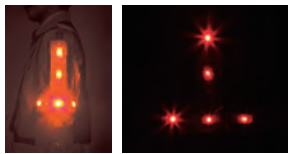

101 エアースルーベスト

- 軽量で柔らかい メッシュ&ビーズ反射
- オールシーズン着用可能 夏場の暑さ対策、冬場でも反射テープが割れにくい

■ 紺メッシュ/黄反射

■ オレンジメッシュ/青反射

■ グリーンメッシュ/黄反射

■ 青メッシュ/白反射

102 有機ELベスト

輝度40000mcd~60000mcd

■ 紺メッシュ/黄反射/黄緑EL

■ 紺メッシュ/白反射/青EL

■ 黄メッシュ/黄反射/橙EL

■ 背面

電池	単3電池×2本 (別売)
サイズ	着丈60cm、ウエスト130cmまで
本体素材	ナイロンメッシュ
反射材	マイクロプリズム反射材
テープ幅	60mm
発光パターン	高速点滅→点滅→点灯→消灯

360°の視認性

103 LEDアームバンド

側面への視認をカバー

電池	単4電池×2本 (別売)
サイズ	幅:9cm×高さ:28.5cm
本体素材	ナイロンメッシュ
反射材	ガラスビーズ反射材/マイクロプリズム反射材
輝度	14000mcd
発光パターン	2・1・3フラッシュ点滅
LED数	5個

104 LED脚絆

足元への視認をカバー

電池	単4電池×2本 (別売)
サイズ	49cm×高さ:24cm×幅:41cm
本体素材	ナイロンメッシュ
反射材	マイクロプリズム反射材
輝度	4000mcd
発光パターン	ランダム点滅
LED数	6個