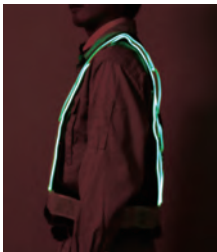

101 エアースルーベスト

- 軽量で柔らかい メッシュ&ビーズ反射
- オールシーズン着用可能 夏場の暑さ対策、冬場でも反射テープが割れにくい

■ 紺メッシュ/黄反射

■ オレンジメッシュ/青反射

■ グリーンメッシュ/黄反射

■ 青メッシュ/白反射

102 有機ELベスト

輝度40000mcd~60000mcd

■ 紺メッシュ/黄反射/黄緑EL

■ 紺メッシュ/白反射/青EL

■ 黄メッシュ/黄反射/橙EL

■ 背面

電池	単3電池×2本 (別売)
サイズ	着丈60cm、ウエスト130cmまで
本体素材	ナイロンメッシュ
反射材	マイクロプリズム反射材
テープ幅	60mm
発光パターン	高速点滅→点滅→点灯→消灯

360°の視認性

103 LEDアームバンド

側面への視認をカバー