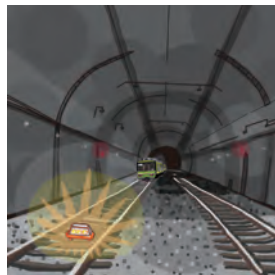

## パワーLED使用 電子発炎筒 (三面発光)

赤

青

緑

黄

■ 道路上での発炎筒の代わりとして

■ 発炎筒が使用できない場所に

### マグネットで車両にも取付け可能

- マグネット部はゴムで覆われているため設置面にキズをつけません。

※本体を取付けた状態で一般公道を走行することは出来ません。

- RoHSや外部突起物規制にも対応付属のフックで盗難、落下防止対策に

分類	表示部	動作方式	磁石	機能/点滅(回/分)	光度 (cd)	動作時間	質量 (g)
電池式 4.5V (単3×3)	3面	手動	○	変則	赤・黄・緑:300cd以上 青:160cd以上	8h	390