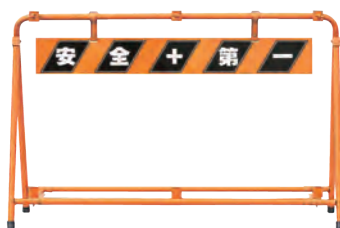

112 バリケード

公団型バリケード

- サイズ：W2,000×900mm
- 赤反射シート付

- 表示板取り付け例  
サイズ・文字内容など、お気軽にお問合せください。

公団型バリケード 赤・白

- サイズ：900×1,000mm
- 材質：スチール

公団型バリケード 青・白

- サイズ：900×1,000mm
- 材質：スチール

公団型バリケード 緑・白

- サイズ：900×1,000mm
- 材質：スチール

A型バリケード

- サイズ：1,200×800mm

パイプバリケード

- サイズ：1,200×800mm

パイプバリケード (土のう式)

- サイズ：1,200×800mm

標識用バリケード

- サイズ：1,200×800mm

標識セット／標識ポール

- サイズ：◇450mm, ▽800mm, ○600φ  
ポール (1.8m×32φ)

バリケードブロック

- 重量：10kg (満水時)
- サイズ：W67×H510×D71mm