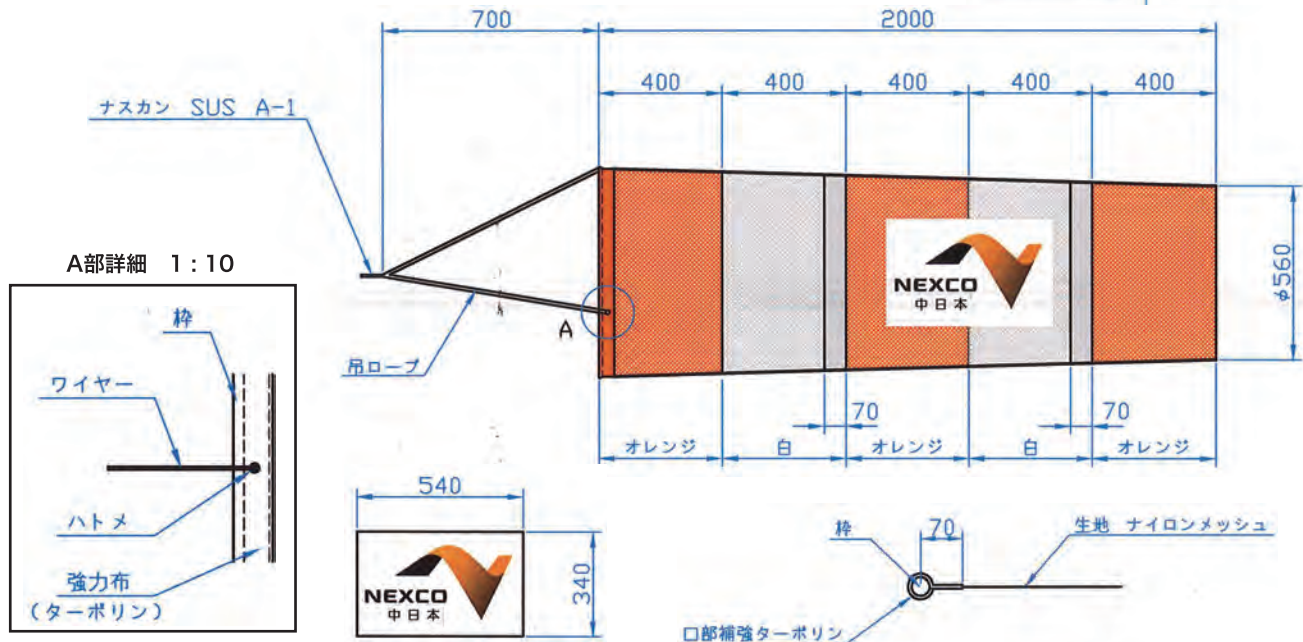

115 蛍光手旗

■サイズ：900×900mm

- 旗が汚れたら、旗生地だけ交換可能です。その他、サイズ・色、制作可能です。
- 上部持手部は補強していますので、破れにくくなっています。

※柄部分は木製
※青色のみ蛍光ではございません。

116 メッシュ手旗

- メッシュタイプの為、規制中に振っている先が透けて見えるので安全性が高まります。

■サイズ：900×900mm
■カラー：黄・赤

117 吹き流し

高速道路用メッシュタイプ

- 本体サイズ：Φ670～Φ560×2,000L
- 材質：ナイロンメッシュ生地
- Φ4ステンレスワイヤー×3本、連結金具付
- 口径：籐枠Φ20、硬材上質のもの
- ※その他のサイズ、反射テープの本数、規格は、別途お問合せください。

注意事項：この吹き流しは計測器ではありません。正確に風速を測るには、風速計を設置してください。