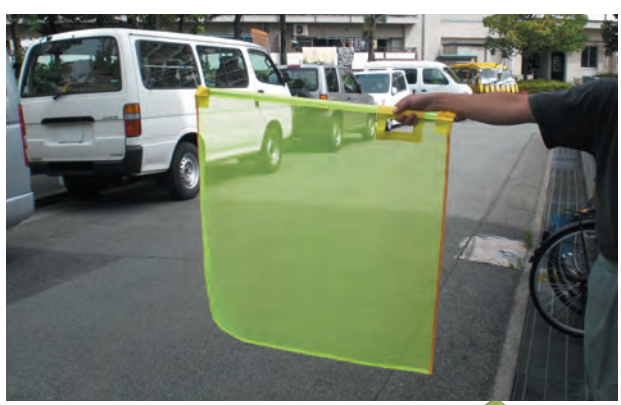

115 蛍光手旗

■サイズ：900×900mm

- 旗が汚れたら、旗生地だけ交換可能です。その他、サイズ・色、制作可能です。
- 上部持手部は補強していますので、破れにくくなっています。

※柄部分は木製
※青色のみ蛍光ではございません。

116 メッシュ手旗

- メッシュタイプの為、規制中に振っている先が透けて見えるので安全性が高まります。

■サイズ：900×900mm
■カラー：黄・赤

117 吹き流し

高速道路用メッシュタイプ

- 本体サイズ：Φ670～Φ560×2,000L
- 材質：ナイロンメッシュ生地
- Φ4ステンレスワイヤー×3本、連結金具付
- 口径：籐枠Φ20、硬材上質のもの
- ※その他のサイズ、反射テープの本数、規格は、別途お問合せください。

注意事項：この吹き流しは計測器ではありません。正確に風速を測るには、風速計を設置してください。